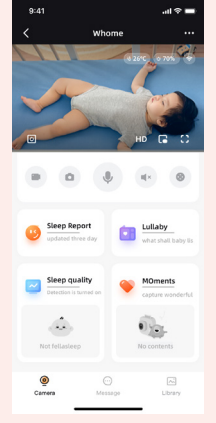

Gece
Görüşü

128gb Micro SD
Kart Desteđi

Ađlama
Sensörü

Bebek
Hafıza
Günlüğü

Kiři Tespiti

Anlık
Bildirimler

Pan - Tilt
Zoom

Uyku Takibi ve
Raporlama

Çift Yönlü
Ses

Sanal Çit

Otomatik
Yatıřtırma

Evcil Hayvan
Tespiti

BABY CAM +

2K

QHD

Gece Görüşü

128gb Micro SD Kart Desteği

Ağlama Sensörü

Bebek Hafıza Günlüğü

Kişi Tespiti

Evcil Hayvan Tespiti

Anlık Bildirimler

Uyku Takibi ve Raporlama

Sıcaklık ve Nem Göstergesi