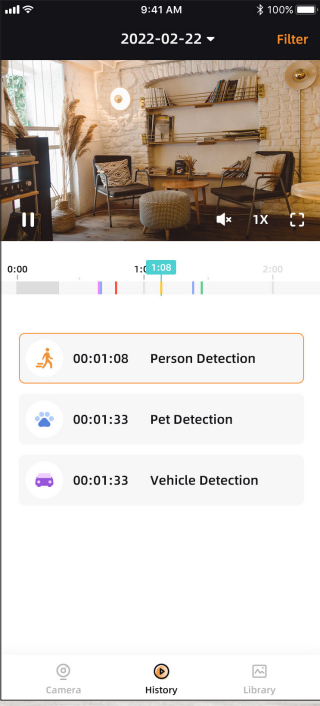

Make every corner smart!

AKILLI 2MP CAMERA

**2MP
FHD**

Kişi Tespiti

Pan - Tilt
Zoom

Çift Yönlü
Ses

128gb Micro SD
Kart Desteği

Anlık
Bildirimler

Wifi

AKILLI 4K CAMERA

Kişi Tespiti

Pan - Tilt
Zoom

8
Megapixel

Anlık
Bildirimler

Wifi

128gb Micro SD
Kart Desteđi