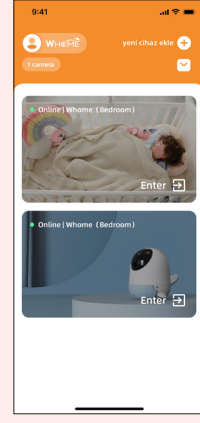

Gece
Görüşü

128gb Micro SD
Kart Desteđi

Ađlama
Sensörü

Bebek
Hafıza
Günlüğü

Kiři Tespiti

Anlık
Bildirimler

Pan - Tilt
Zoom

Uyku Takibi ve
Raporlama

Çift Yönlü
Ses

Sanal Çit

Otomatik
Yatıřtırma

Evcil Hayvan
Tespiti

BABY CAM +

2K

QHD

Gece Görüşü

128gb Micro SD Kart Desteği

Ağlama Sensörü

Bebek Hafıza Günlüğü

Kişi Tespiti

Evcil Hayvan Tespiti

Anlık Bildirimler

Uyku Takibi ve Raporlama

Sıcaklık ve Nem Göstergesi